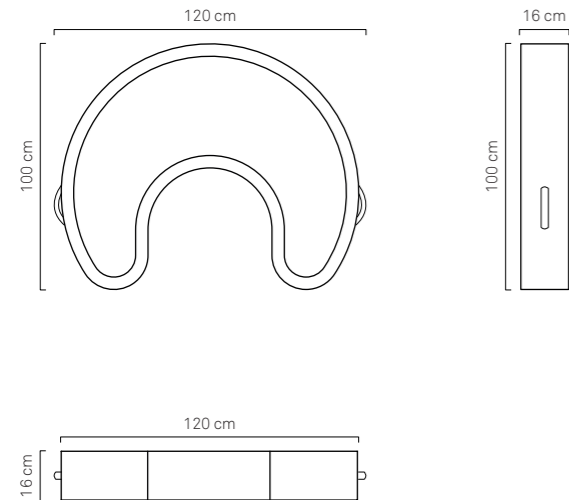

**CONNECTION TABLE** details:

Width 37.5 cm (Lower-Base: 54.5 cm)  
Length 46 cm  
Height 49.4 cm  
> Code: PLX-TBLE-13  
> Fabric: Plexiglass  
> Color: White

**MAGNUM PLEXI-BASE** details:

Width 130 cm  
Length 99 cm  
Height 15 cm  
> Code: PLX-BS-MAGN-13  
> Fabric: Plexiglass  
> Color: White

**BAR GALLEGGIANTE** dettagli:

Larghezza 120 cm  
Lunghezza 100 cm  
Altezza 16 cm  
> Codice: FL-BR-WPLX-BS-13  
> Materiale: Ecopelle Nautica +  
Lastra Metacrilato / Plexiglass  
> Colore: Bianco

BAR