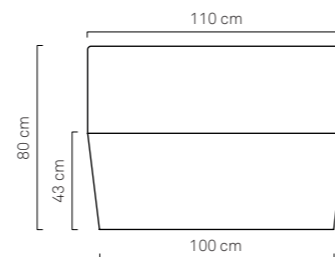

DIVANO DIAMONDS dettagli:

Larghezza 110 cm
Lunghezza 80 cm
Altezza 80 cm
Altezza Seduta 43 cm
> Codice: SOF-DIAM-13
> Materiale: Pelle Nautica Eco-Friendly /
Poliuretano Espanso Indefornabile
> Colore: Bianco (Su richiesta Beige
o Sabbia)

DIVANO