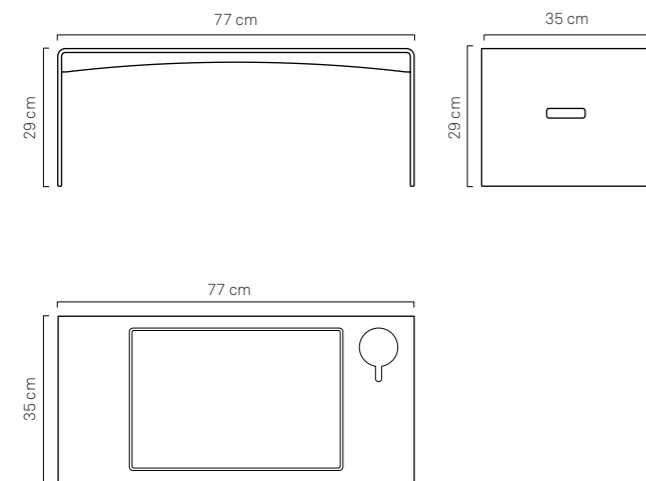

**CHEF'S TRAY** dettagli:

Larghezza 77 cm  
Lunghezza 35 cm  
Altezza 29 cm  
> Codice: CF-TRY-TBLE-13  
> Materiale: Metacrilato / Plexiglass  
> Colore: Bianco

**CHEF'S TRAY** details:

Width 77 cm  
Lenght 35 cm  
Height 29 cm  
> Code: CF-TRY-TBLE-13  
> Fabric: Plexiglass  
> Color: White