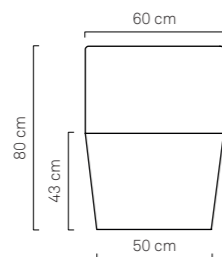

POLTRONA DIAMONDS dettagli:

Larghezza 60 cm
Lunghezza 80 cm
Altezza 80 cm
Altezza Seduta 43 cm
> Codice: ARMCH-DIAM-13
> Materiale: Pelle Nautica Eco-Friendly /
Poliuretano Espanso Indefornabile
> Colore: Bianco (Su richiesta Beige
o Sabbia)

POLTRONA