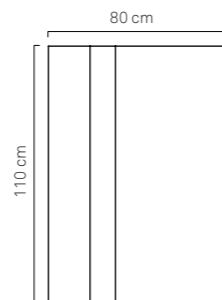

DIVANO DIAMONDS dettagli:

Larghezza 110 cm
Lunghezza 80 cm
Altezza 80 cm
Altezza Seduta 43 cm
> Codice: SOF-DIAM-13
> Materiale: Pelle Nautica Eco-Friendly /
Poliuretano Espanso Indefornabile
> Colore: Bianco (Su richiesta Beige
o Sabbia)

DIVANO