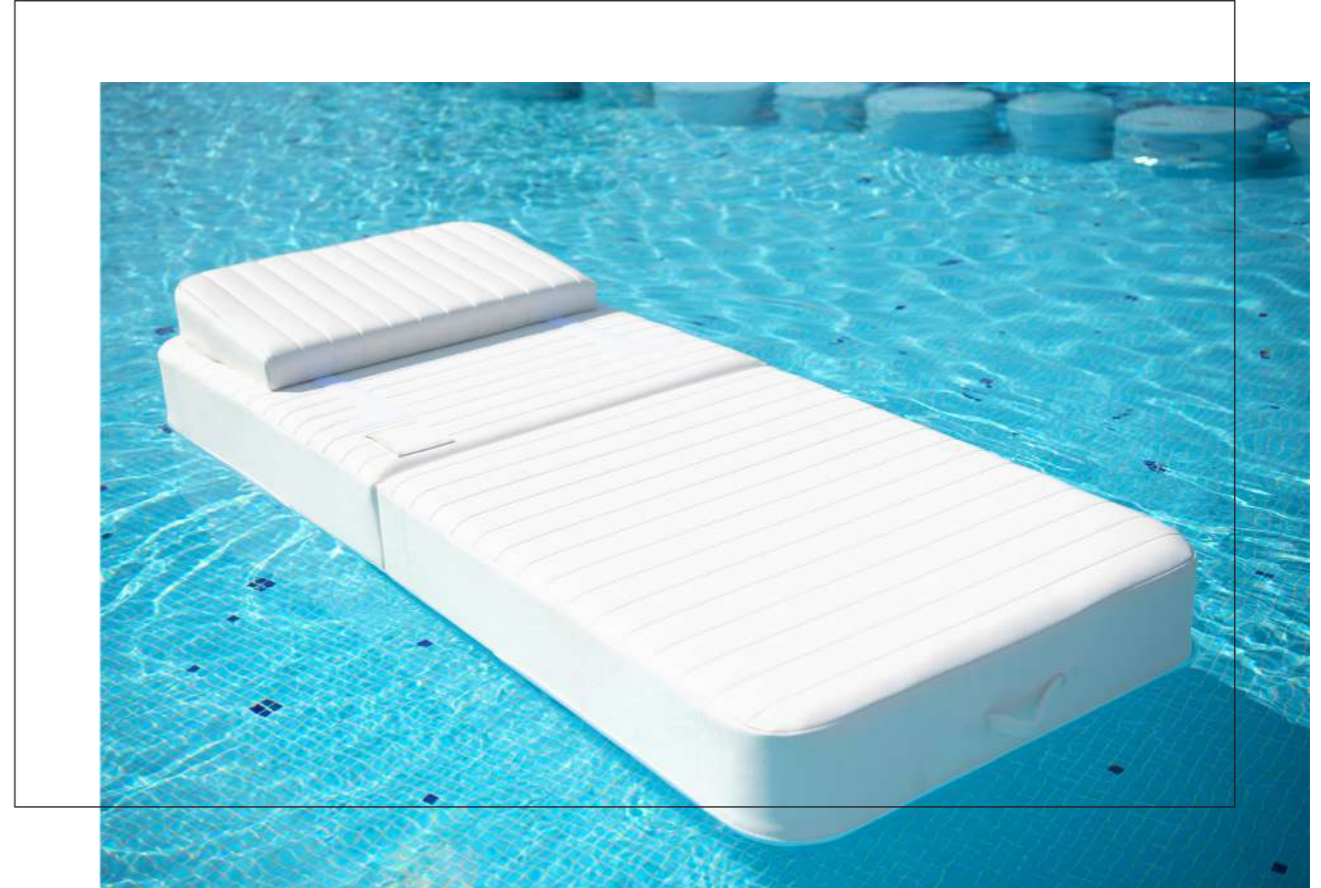

MATERASSO MAGNUM / MAGNUM MATTRESS

MATERASSI TRONA

I materassi TRONA sono arredi galleggianti di lusso disponibili ad uso singolo o multiplo. I materassi TRONA sono combinabili con schienale e poggia reni al fine di trasformare la sua superficie monoblocco in una poltrona galleggiante di design.

MATTRESSES & MAGNUM MATTRESSES

TRONA Mattresses are Luxury Floating pieces of furniture designed for one or multi-person use. TRONA Mattresses can be combined with the functional chair-back and lumbar to turn this mono-block sunbed into a design Floating Armchair.