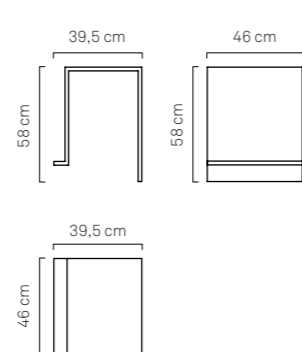

TAVOLINO TERMINALE / TERMINAL TABLE