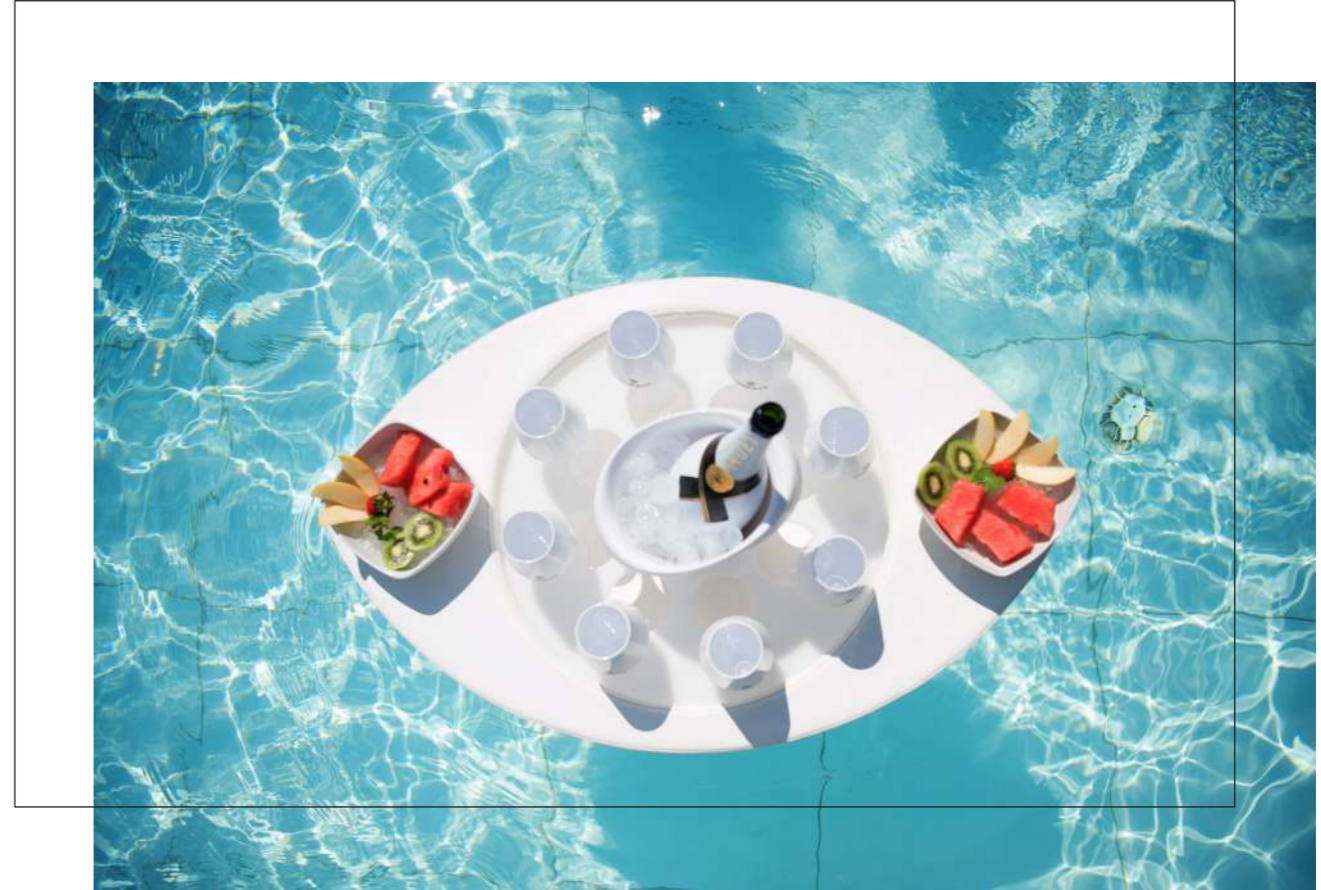

EYE BAR

The floating eye-shaped bar is specially designed for cocktail parties directly in the pool.

Thanks to its shape, you can put finger food and snacks on its both sides.

The perforated plexiglass plate of the floating bar holds glasses, buckets, and bottles in complete safety without any risk of knocking them over.

This product keeps its quality over time and, thanks to its cover in certified eco-leather and its handles in nautical rope, the floating eye-shaped bar is a functional accessory inside and outside water.