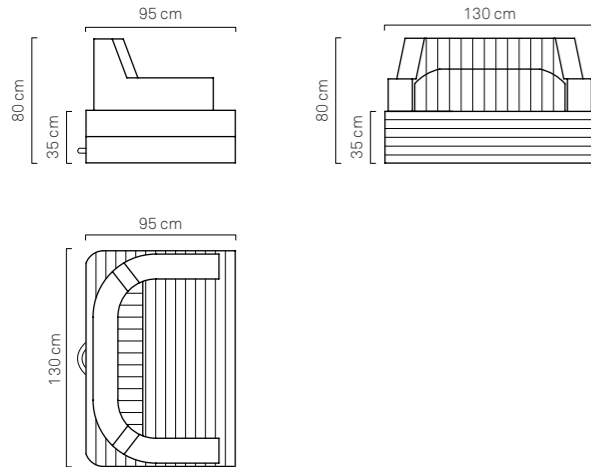

POLTRONA MAGNUM (Chiusa) dettagli:
Larghezza 130 cm
Lunghezza 95 cm
Altezza 80 cm
Altezza-Seduta 35 cm

POLTRONA MAGNUM (Aperta) dettagli:
Larghezza 130 cm
Lunghezza 190 cm
Altezza 17 cm

MAGNUM ARMCHAIR (Closed) details:
Width 130 cm
Length 95 cm
Height 80 cm
Sitting-Height 35 cm

MAGNUM ARMCHAIR (Opened) details:
Width 130 cm
Length 190 cm
Height 17 cm

- > Cod. Versione Base: AC-MAGN-BV-13
- > Cod. Versione Lusso: AC-MAGN-LV-13
- > Versione Base: Seduta + Schienale + Poggiareni
- > Versione Lusso: Seduta + Schienale + Poggiareni + Poggiatesta + 2 Porta-Bicchieri + 1 Copertura Notturna
- > Materiale: Ecopelle Nautica
- > Colore: Bianco (su richiesta Beige o Sabbia)

- > Code Base Version: AC-MAGN-BV-13
- > Code Luxury Version: AC-MAGN-LV-13
- > Base Version: Chair Back + Lumbar
- > Luxury Version: Chair Back + Lumbar + Headrest + 2 Glass-holders + 1 Cover
- > Fabric: Nautical Eco-Leather
- > Color: White (on demand Beige o Sand)

POLTRONA MAGNUM CHIUSA / CLOSED MAGNUM ARMCHAIR