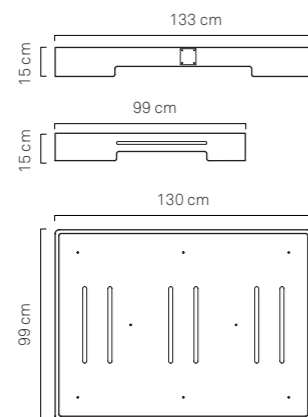

**TAVOLINO COLLEGAMENTO** dettagli:

Larghezza 37,5 cm (Parte inferiore:  
54,5 cm)  
Lunghezza 46 cm  
Altezza 49,4 cm  
> Codice: PLX-TBLE-13  
> Materiale: Metacrilato / Plexiglass  
> Colore: Bianco

**TAVOLINO TERMINALE** dettagli:

Larghezza 39,5 cm  
Lunghezza 46 cm  
Altezza 58 cm  
> Codice: PLX-TBLE-13  
> Materiale: Metacrilato / Plexiglass  
> Colore: Bianco

**ARMCHAIR PLEXI-BASE** details:

Width 83 cm  
Length 99 cm  
Height 15 cm  
> Code: PLX-BS-13  
> Fabric: Plexiglass  
> Color: White

**CONNECTION TABLE** details:

Width 37.5 cm (Lower-Base: 54.5 cm)  
Length 46 cm  
Height 49.4 cm  
> Code: PLX-TBLE-13  
> Fabric: Plexiglass  
> Color: White

**MAGNUM PLEXI-BASE** details:

Width 130 cm  
Length 99 cm  
Height 15 cm  
> Code: PLX-BS-MAGN-13  
> Fabric: Plexiglass  
> Color: White

**TERMINAL TABLE** details:

Width 39.5 cm  
Length 46 cm  
Height 58.5 cm  
> Code: PLX-TBLE-13  
> Fabric: Plexiglass  
> Color: White

BASAMENTO POLTRONA /  
ARMCHAIR PLEXI BASE

BASAMENTO MAGNUM /  
MAGNUM PLEXI BASE