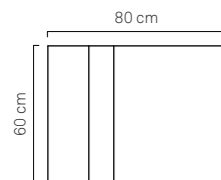

POLTRONA DIAMONDS dettagli:

Larghezza 60 cm
Lunghezza 80 cm
Altezza 80 cm
Altezza Seduta 43 cm
> Codice: ARMCH-DIAM-13
> Materiale: Pelle Nautica Eco-Friendly /
Poliuretano Espanso Indefornabile
> Colore: Bianco (Su richiesta Beige
o Sabbia)

POLTRONA