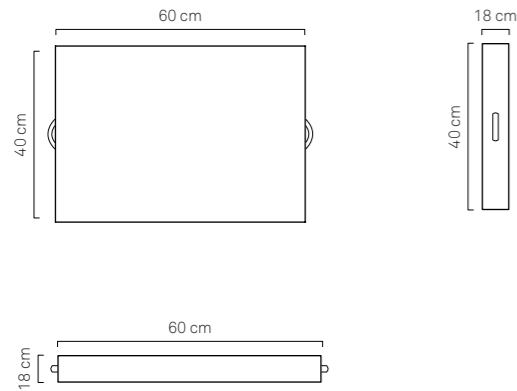

DOGGY CLOUD SMALL dettagli:

Larghezza 60 cm
Lunghezza 40 cm
Altezza 18 cm
> Codice: DOG-CLO-S-13
> Materiale: Microfibra o Ecopelle Nautica / Imbottitura in Fiocco
> Colore: Personalizzabile

DOGGY CLOUD MEDIUM dettagli:

Larghezza 80 cm
Lunghezza 60 cm
Altezza 18 cm
> Codice: DOG-CLO-M-13
> Materiale: Microfibra o Ecopelle Nautica / Imbottitura in Fiocco
> Colore: Personalizzabile

DOGGY CLOUD SMALL details:

Width 60 cm
Lenght 40 cm
Height 18 cm
> Code: DOG-CLO-S-13
> Material: Microfiber or Eco-Leather / Flake Padding
> Color: Custom

DOGGY CLOUD MEDIUM details:

Width 80 cm
Lenght 60 cm
Height 18 cm
> Code: DOG-CLO-M-13
> Material: Microfiber or Eco-Leather / Flake Padding
> Color: Custom

DOGGY CLOUD LARGE dettagli:

Larghezza 100 cm
Lunghezza 80 cm
Altezza 18 cm
> Codice: DOG-CLO-L-13
> Materiale: Microfibra o Ecopelle Nautica / Imbottitura in Fiocco
> Colore: Personalizzabile

DOGGY CLOUD LARGE details:

Width 100 cm
Lenght 80 cm
Height 18 cm
> Code: DOG-CLO-L-13
> Material: Microfiber or Eco-Leather / Flake Padding
> Color: Custom

DOGGY CLOUD SMALL