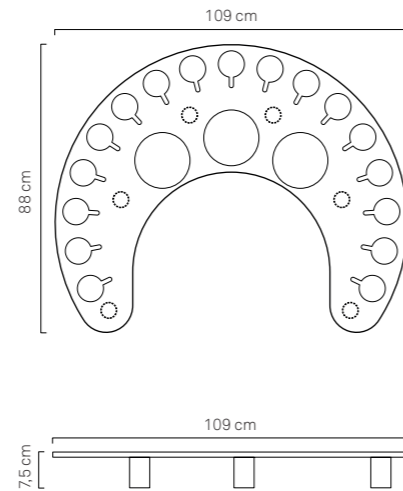

FLOATING BAR details:

Width 120 cm
Length 100 cm
Height 16 cm
> Code: FL-BR-WPLX-BS-13
> Fabric: Nautical Eco-Leather
> Color: White

LASTRA METACRILATO / PLEXI BASE