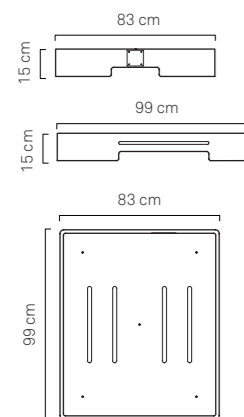

**TAVOLINO COLLEGAMENTO** dettagli:

Larghezza 37,5 cm (Parte inferiore:  
54,5 cm)  
Lunghezza 46 cm  
Altezza 49,4 cm  
> Codice: PLX-TBLE-13  
> Materiale: Metacrilato / Plexiglass  
> Colore: Bianco

**TAVOLINO TERMINALE** dettagli:

Larghezza 39,5 cm  
Lunghezza 46 cm  
Altezza 58 cm  
> Codice: PLX-TBLE-13  
> Materiale: Metacrilato / Plexiglass  
> Colore: Bianco

**ARMCHAIR PLEXI-BASE** details:

Width 83 cm  
Length 99 cm  
Height 15 cm  
> Code: PLX-BS-13  
> Fabric: Plexiglass  
> Color: White

**CONNECTION TABLE** details:

Width 37.5 cm (Lower-Base: 54.5 cm)  
Length 46 cm  
Height 49.4 cm  
> Code: PLX-TBLE-13  
> Fabric: Plexiglass  
> Color: White

**MAGNUM PLEXI-BASE** details:

Width 130 cm  
Length 99 cm  
Height 15 cm  
> Code: PLX-BS-MAGN-13  
> Fabric: Plexiglass  
> Color: White

**TERMINAL TABLE** details:

Width 39.5 cm  
Length 46 cm  
Height 58.5 cm  
> Code: PLX-TBLE-13  
> Fabric: Plexiglass  
> Color: White

BASAMENTO POLTRONA /  
ARMCHAIR PLEXI BASE

BASAMENTO MAGNUM /  
MAGNUM PLEXI BASE