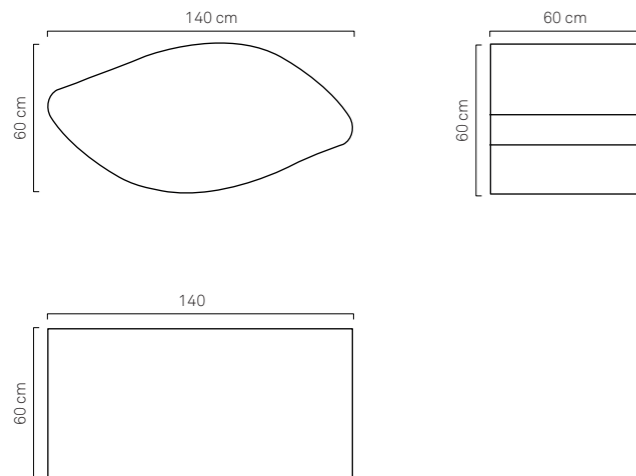

**CUBE-SPA TABLE SMALL** details:  
Width 30 cm  
Length 30 cm  
Height 40 cm  
> Code: PLX-CUB-L-13  
> Fabric: Plexiglass  
> Color: White

**CUBE-SPA TABLE BIG** details:  
Width 40 cm  
Length 50 cm  
Height 45 cm  
> Code: PLX-CUB-L-13  
> Fabric: Plexiglass  
> Color: White

**FITNESS EYE dettagli:**  
Larghezza 60 cm  
Lunghezza 140 cm  
Altezza 60 cm  
> Codice: FIT-EY-13  
> Materiale: Ecopelle nautica  
> Colore: Bianco