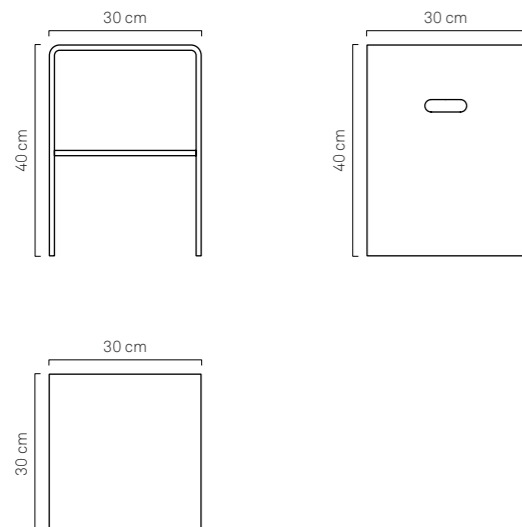

TAVOLINO CUBE-SPA SMALL dettagli:
Larghezza 30 cm
Lunghezza 30 cm
Altezza 40 cm
> Codice: PLX-CUB-13
> Materiale: Metacrilato / Plexiglass
> Colore: Bianco

TAVOLINO CUBE-SPA BIG dettagli:
Larghezza 40 cm
Lunghezza 50 cm
Altezza 45 cm
> Codice: PLX-CUB-L-13
> Materiale: Metacrilato / Plexiglass
> Colore: Bianco

CUBE-SPA TABLE SMALL details:
Width 30 cm
Length 30 cm
Height 40 cm
> Code: PLX-CUB-L-13
> Fabric: Plexiglass
> Color: White

CUBE-SPA TABLE BIG details:
Width 40 cm
Length 50 cm
Height 45 cm
> Code: PLX-CUB-L-13
> Fabric: Plexiglass
> Color: White

SMALL