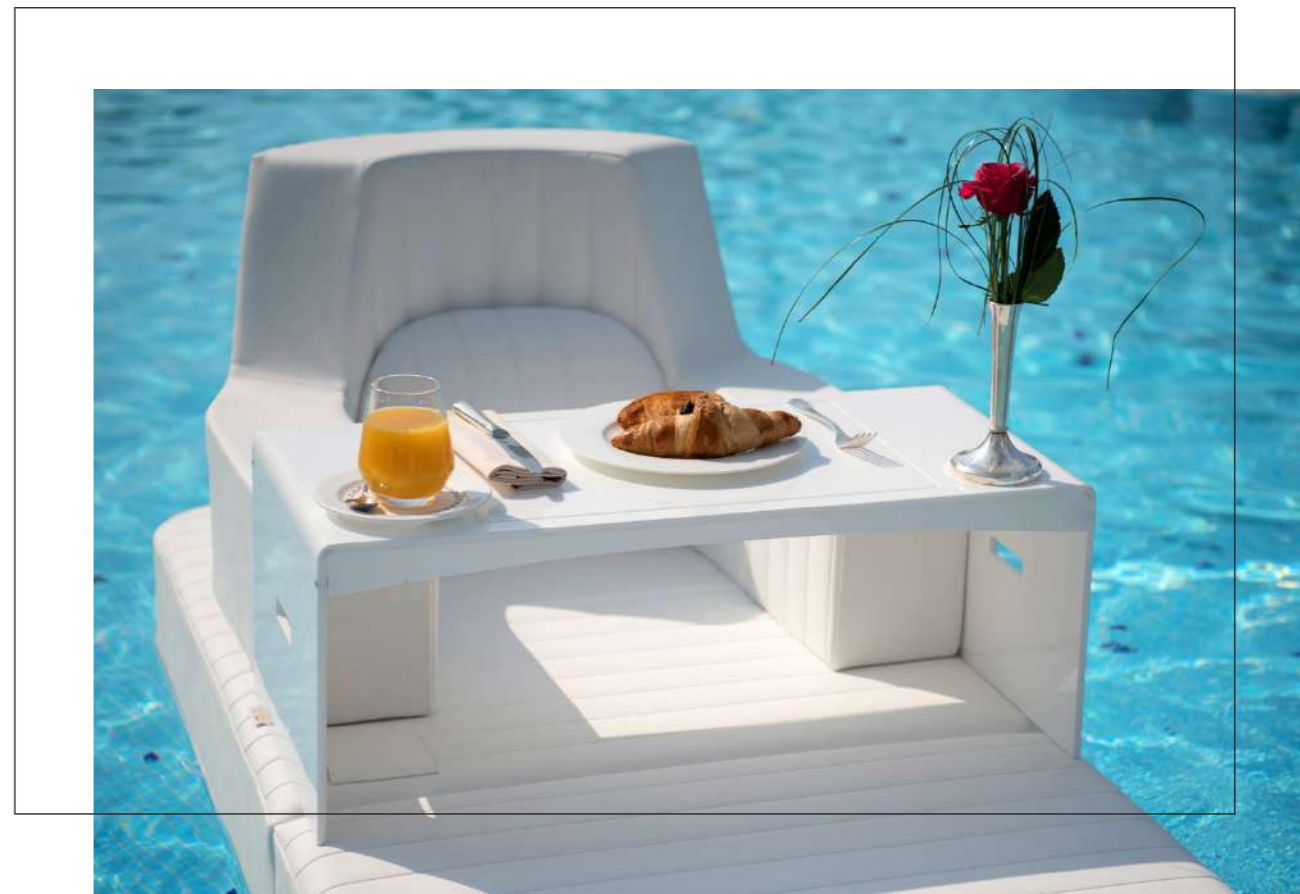

CHEF'S TRAY

CHEF'S TRAY è l'unico prodotto a marchio TRONA che vi permetterà di fare colazione, pranzo, cena o anche solo un aperitivo, comodamente seduti nella vostra Poltrona o nel vostro Materasso TRONA. Questo prodotto mantiene la sua qualità nel tempo grazie alla struttura in metacrilato, offrendoti anche un ottimo piano d'appoggio dove lavorare con pc e tablet.

CHEF'S TRAY

CHEF'S TRAY is the only product by TRONA which allows you to have breakfast, lunch, dinner or an aperitif comfortably in your TRONA Armchair/ Mattress. Thanks to its methacrylate's composition, this product keeps its quality over time and it also offers a stable support for your tablet or computer.