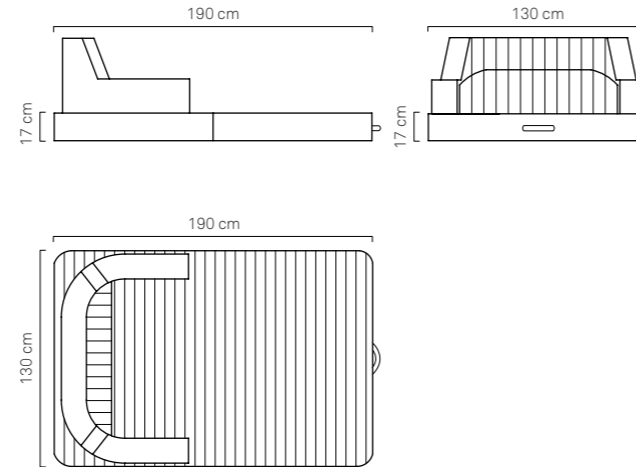

POLTRONA MAGNUM APERTA / OPENED MAGNUM ARMCHAIR