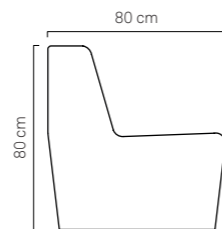

DIVANO DIAMONDS dettagli:

Larghezza 110 cm
Lunghezza 80 cm
Altezza 80 cm
Altezza Seduta 43 cm
> Codice: SOF-DIAM-13
> Materiale: Pelle Nautica Eco-Friendly /
Poliuretano Espanso Indefornabile
> Colore: Bianco (Su richiesta Beige
o Sabbia)

DIVANO