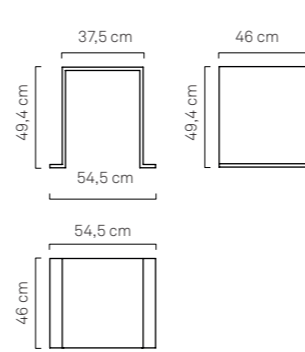

TAVOLINO COLLEGAMENTO /
CONNECTION TABLE