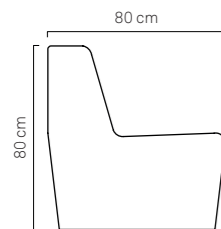

POLTRONA DIAMONDS dettagli:

Larghezza 60 cm
Lunghezza 80 cm
Altezza 80 cm
Altezza Seduta 43 cm
> Codice: ARMCH-DIAM-13
> Materiale: Pelle Nautica Eco-Friendly /
Poliuretano Espanso Indefornabile
> Colore: Bianco (Su richiesta Beige
o Sabbia)

POLTRONA