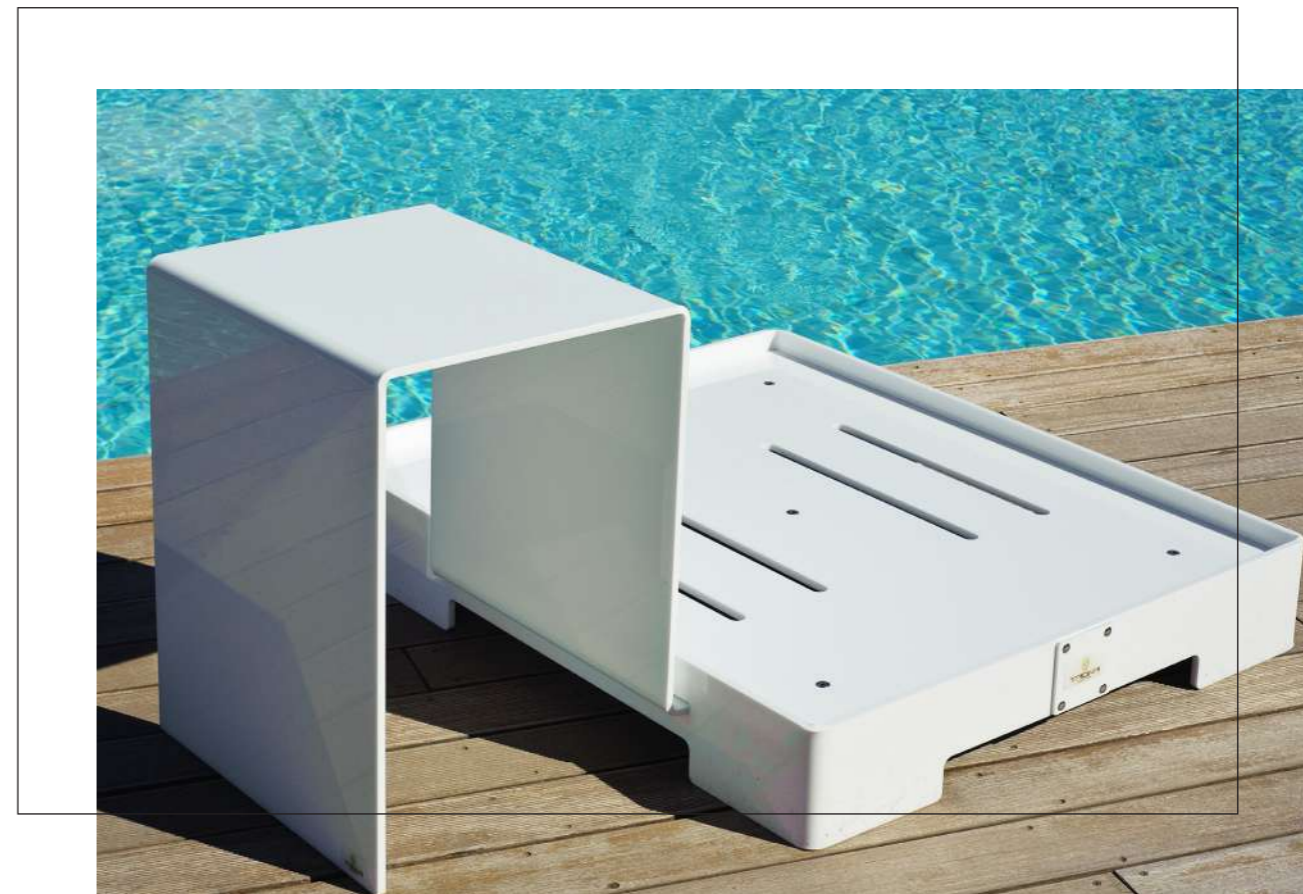

STANDS & TABLES

TRONA is the only product in the world you can use inside and outside water. Thanks to the original plexi-base, you can set your TRONA Living right outside water.

TRONA Stands allow you to keep TRONA Floating Armchairs outside water to protect it from dirtiness, scratches and humidity. TRONA Tables are included in the plexi-base, providing a stable sustain for your drinks and connecting two armchairs between them. Mix and match TRONA Tables and Stands to create your perfect Living.