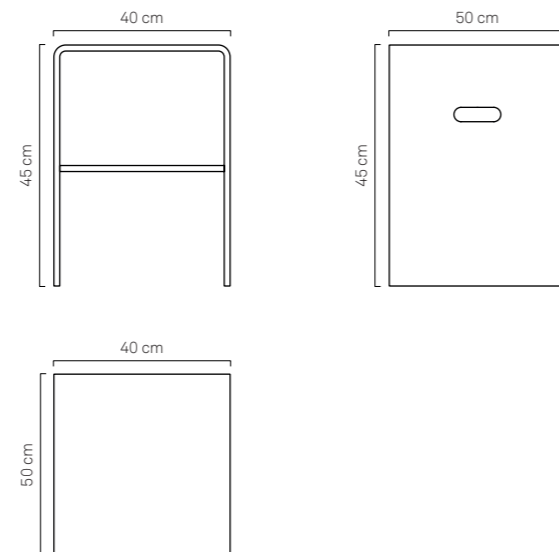

TAVOLINO CUBE-SPA SMALL dettagli:
Larghezza 30 cm
Lunghezza 30 cm
Altezza 40 cm
> Codice: PLX-CUB-13
> Materiale: Metacrilato / Plexiglass
> Colore: Bianco

TAVOLINO CUBE-SPA BIG dettagli:
Larghezza 40 cm
Lunghezza 50 cm
Altezza 45 cm
> Codice: PLX-CUB-L-13
> Materiale: Metacrilato / Plexiglass
> Colore: Bianco

CUBE-SPA TABLE SMALL details:
Width 30 cm
Length 30 cm
Height 40 cm
> Code: PLX-CUB-L-13
> Fabric: Plexiglass
> Color: White

CUBE-SPA TABLE BIG details:
Width 40 cm
Length 50 cm
Height 45 cm
> Code: PLX-CUB-L-13
> Fabric: Plexiglass
> Color: White

SMALL

BIG

TAVOLINO CUBE-SPA

Il Tavolino CUBE-SPA con il suo design originale e le sue ridotte dimensioni, è perfetto per completare le composizioni DUNA e ONDA nella tua Spa o nel tuo Hotel di lusso. Il Tavolino CUBE-SPA è realizzato in metacrilato ed è provvisto di una piccola mensola porta oggetti. Il Tavolino è disponibile in due dimensioni.

CUBE-SPA TABLE

CUBE-SPA with its original design and its small dimensions, is perfect to integrate your DUNA and ONDA compositions in your Luxury SPA and Hotel. CUBE-SPA Table is made of plexiglass and it is provided with a small shelf. The CUBE-SPA is available in two different sizes.