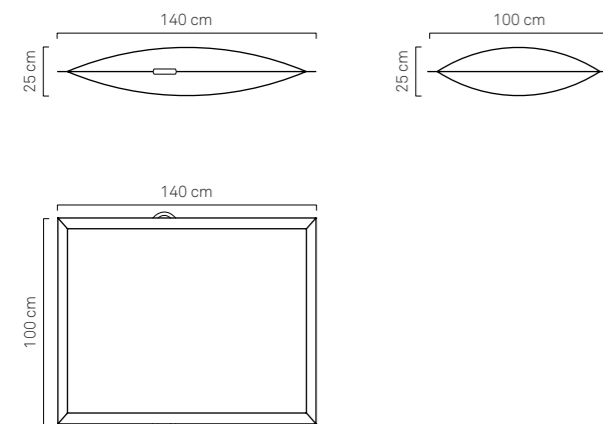

CUSCINO CLOUD SMALL dettagli:

Larghezza 100 cm
Lunghezza 140 cm
Altezza 25 cm
> Codice Indoor: CUSH-CLO-SIV-13
> Codice Outdoor: CUSH-CLO-SOV-13
> Materiale: Ecopelle nautica (OUTDOOR)
/ Microfibra o Ecopelle (INDOOR)
> Colore: Bianco

CUSCINO CLOUD BIG dettagli:

Larghezza 140 cm
Lunghezza 160 cm
Altezza 25 cm
> Codice Indoor: CUSH-CLO-BIV-13
> Codice Outdoor: CUSH-CLO-BOV-13
> Materiale: Ecopelle nautica (OUTDOOR)
/ Microfibra o Ecopelle (INDOOR)
> Colore: Bianco

CLOUD SMALL CUSHION details:

Width 100 cm
Length 140 cm
Height 25 cm
> Indoor Code: CUSH-CLO-SIV-13
> Outdoor Code: CUSH-CLO-SOV-13
> Fabric: Nautical Eco-Leather (OUTDOOR)
/ Microfiber or Eco-Leather (INDOOR)
> Color: White

CLOUD BIG CUSHION details:

Width 140 cm
Length 160 cm
Height 25 cm
> Indoor Code: CUSH-CLO-BIV-13
> Outdoor Code: CUSH-CLO-BOV-13
> Fabric: Nautical Eco-Leather (OUTDOOR)
/ Microfiber or Eco-Leather (INDOOR)
> Color: White

CUSCINO CLOUD SMALL / CLOUD SMALL CUSHION