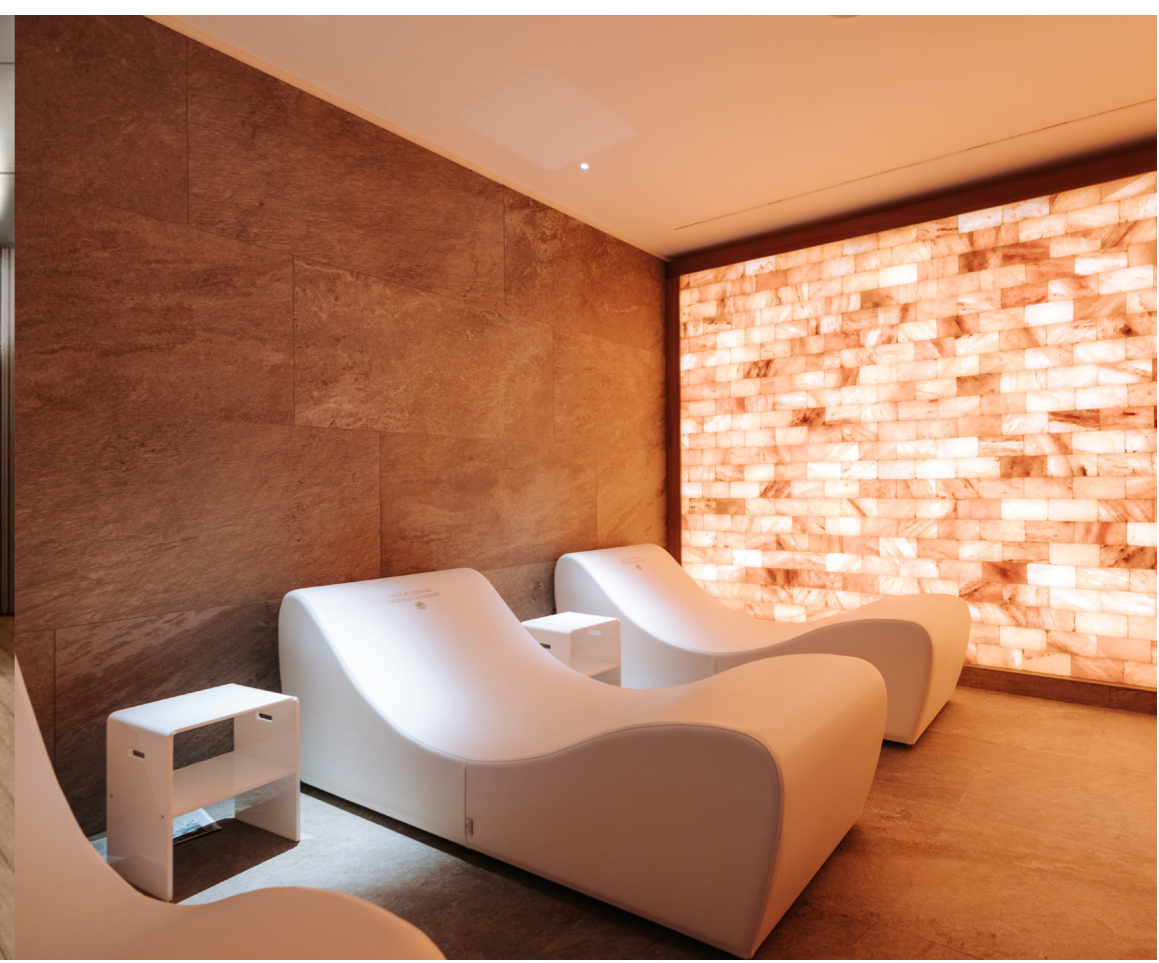

E' possibile arricchirli con l'aggiunta di un logo ricamato conferendo un tocco esclusivo. Questa versatilità assicura un'esperienza di relax su misura, in linea con il gusto e lo stile del cliente. Perfetto per completare le composizioni ONDA e DUNA è il tavolino CUBE-SPA con il suo design minimal e funzionale. E' realizzato in metacrilato ed è provvisto di una piccola mensola porta oggetti.

It is possible to customize them with an embroidered logo, giving an exclusive touch of elegance. This versatility ensures a custom-made relax experience, in line with the customer's taste and style. Perfect to complete the ONDA and DUNA compositions, the CUBE-SPA coffee table offers a minimal and functional design. Made of methacrylate with a useful shelf for small objects.