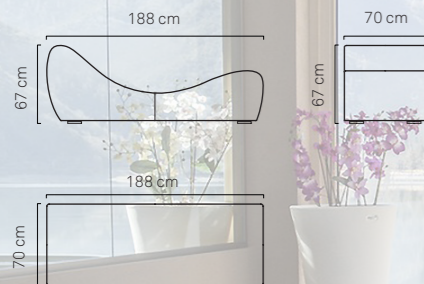

LETTINO RELAX ONDA dettagli:

Larghezza 70 cm
Lunghezza 188 cm
Altezza 67 cm
> Codice: MTRS-OD-13
> Materiale: Ecopelle Ignifuga /
Interno in Poliuretano Espanso Indefornabile
> Colore: Bianco (disponibili in diversi colori)

ONDA SPA BED details:

Width 70 cm
Length 188 cm
Height 67 cm
> Code: MTRS-OD-13
> Fabric: Fireproof Eco-Leather /
Expanded Non-deformable Polyurethane Padding
> Color: White (more colours available)

LETTINO RELAX DUNA dettagli:

Larghezza 70 cm
Lunghezza 200 cm
Altezza 67 cm
> Codice: MTRS-DN-13
> Materiale: Ecopelle Ignifuga / Interno in Poliuretano
Espanso Indefornabile
> Colore: Bianco (disponibili in diversi colori)

DUNA SPA BED details:

Width 70 cm
Length 200 cm
Height 67 cm
> Code: MTRS-DN-13
> Fabric: Fireproof Eco-Leather /
Expanded Non-deformable Polyurethane Padding
> Color: White (more colours available)

TRONA by BLUESTAR Fashion Design