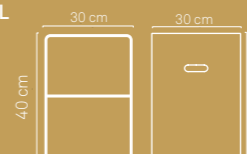

I lettini relax ONDA e DUNA realizzati a mano in Italia, uniscono design e benessere psico-fisico, grazie a materiali certificati e linee eleganti. Ideali per ambienti indoor e outdoor, offrono comfort e supportano il recupero fisico. Una delle caratteristiche più distintive dei lettini è l'elevata possibilità di personalizzazione in termini di dimensioni e colori.

The ONDA and DUNA SPA beds, handmade in Italy, combine design and psycho-physical wellness, thanks to certified materials and elegant shapes. Ideal for indoor and outdoor environments, they offer comfort, supporting physical recovery. One of the most distinctive features of the beds is the high customization capabilities, in terms of size and colors.

E' possibile arricchirli con l'aggiunta di un logo ricamato conferendo un tocco esclusivo. Questa versatilità assicura un'esperienza di relax su misura, in linea con il gusto e lo stile del cliente. Perfetto per completare le composizioni ONDA e DUNA è il tavolino CUBE-SPA con il suo design minimal e funzionale. E' realizzato in metacrilato ed è provvisto di una piccola mensola porta oggetti.

It is possible to customize them with an embroidered logo, giving an exclusive touch of elegance. This versatility ensures a custom-made relax experience, in line with the customer's taste and style. Perfect to complete the ONDA and DUNA compositions, the CUBE-SPA coffee table offers a minimal and functional design. Made of methacrylate with a useful shelf for small objects.

SMALL

BIG