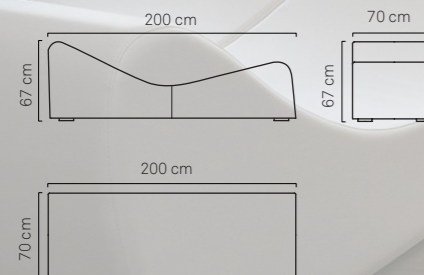

LETTINO RELAX ONDA dettagli:

Larghezza 70 cm
Lunghezza 188 cm
Altezza 67 cm
> Codice: MTRS-OD-13
> Materiale: Ecopelle Ignifuga /
Interno in Poliuretano Espanso Indefornabile
> Colore: Bianco (disponibili in diversi colori)

ONDA SPA BED details:

Width 70 cm
Length 188 cm
Height 67 cm
> Code: MTRS-OD-13
> Fabric: Fireproof Eco-Leather /
Expanded Non-deformable Polyurethane Padding
> Color: White (more colours available)

LETTINO RELAX DUNA dettagli:

Larghezza 70 cm
Lunghezza 200 cm
Altezza 67 cm
> Codice: MTRS-DN-13
> Materiale: Ecopelle Ignifuga / Interno in Poliuretano
Espanso Indefornabile
> Colore: Bianco (disponibili in diversi colori)

DUNA SPA BED details:

Width 70 cm
Length 200 cm
Height 67 cm
> Code: MTRS-DN-13
> Fabric: Fireproof Eco-Leather /
Expanded Non-deformable Polyurethane Padding
> Color: White (more colours available)

TRONA by BLUESTAR Fashion Design