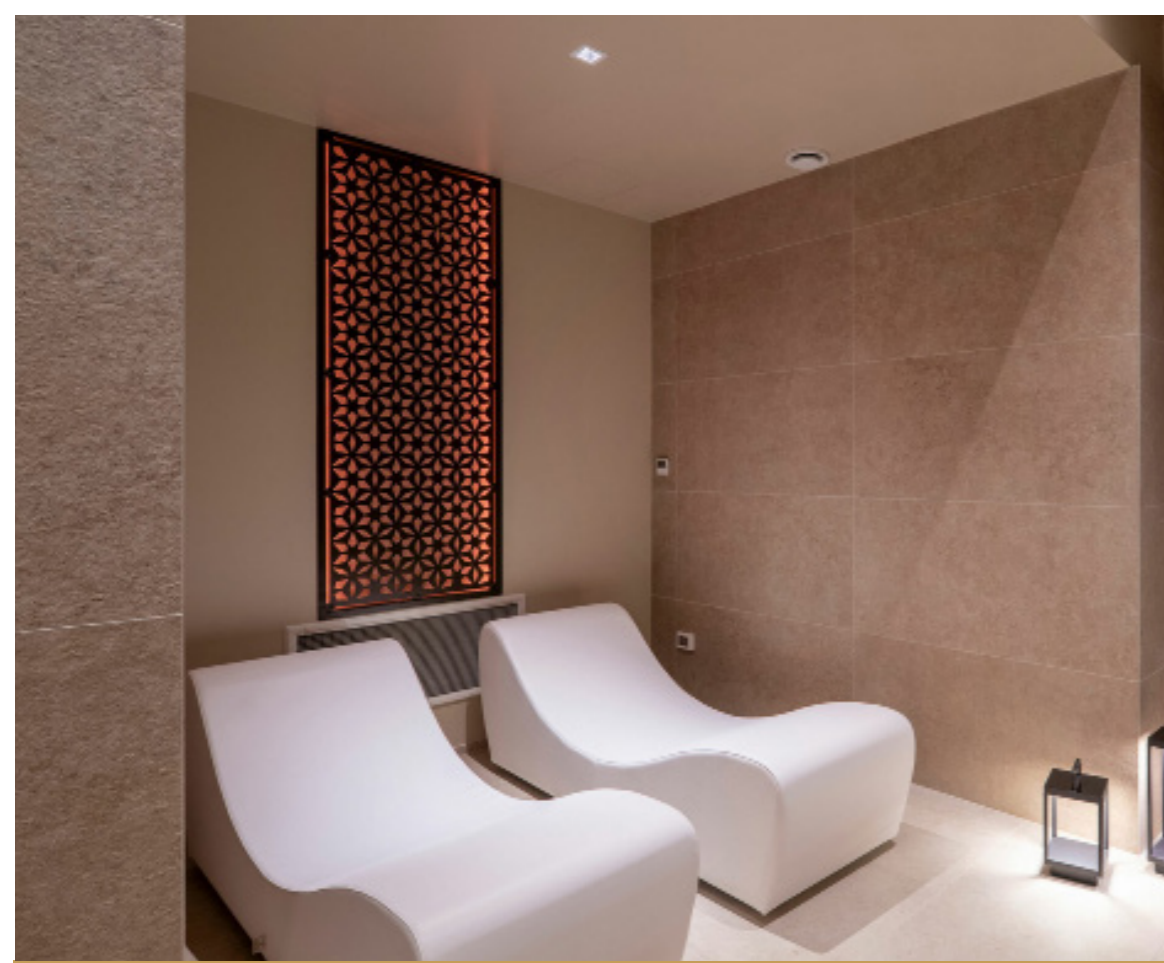

I lettini relax ONDA e DUNA realizzati a mano in Italia, uniscono design e benessere psico-fisico, grazie a materiali certificati e linee eleganti. Ideali per ambienti indoor e outdoor, offrono comfort e supportano il recupero fisico. Una delle caratteristiche più distintive dei lettini è l'elevata possibilità di personalizzazione in termini di dimensioni e colori.

The ONDA and DUNA SPA beds, handmade in Italy, combine design and psycho-physical wellness, thanks to certified materials and elegant shapes. Ideal for indoor and outdoor environments, they offer comfort, supporting physical recovery. One of the most distinctive features of the beds is the high customization capabilities, in terms of size and colors.

E' possibile arricchirli con l'aggiunta di un logo ricamato conferendo un tocco esclusivo. Questa versatilità assicura un'esperienza di relax su misura, in linea con il gusto e lo stile del cliente. Perfetto per completare le composizioni ONDA e DUNA è il tavolino CUBE-SPA con il suo design minimal e funzionale. E' realizzato in metacrilato ed è provvisto di una piccola mensola porta oggetti.

It is possible to customize them with an embroidered logo, giving an exclusive touch of elegance. This versatility ensures a custom-made relax experience, in line with the customer's taste and style. Perfect to complete the ONDA and DUNA compositions, the CUBE-SPA coffee table offers a minimal and functional design. Made of methacrylate with a useful shelf for small objects.

SMALL

BIG