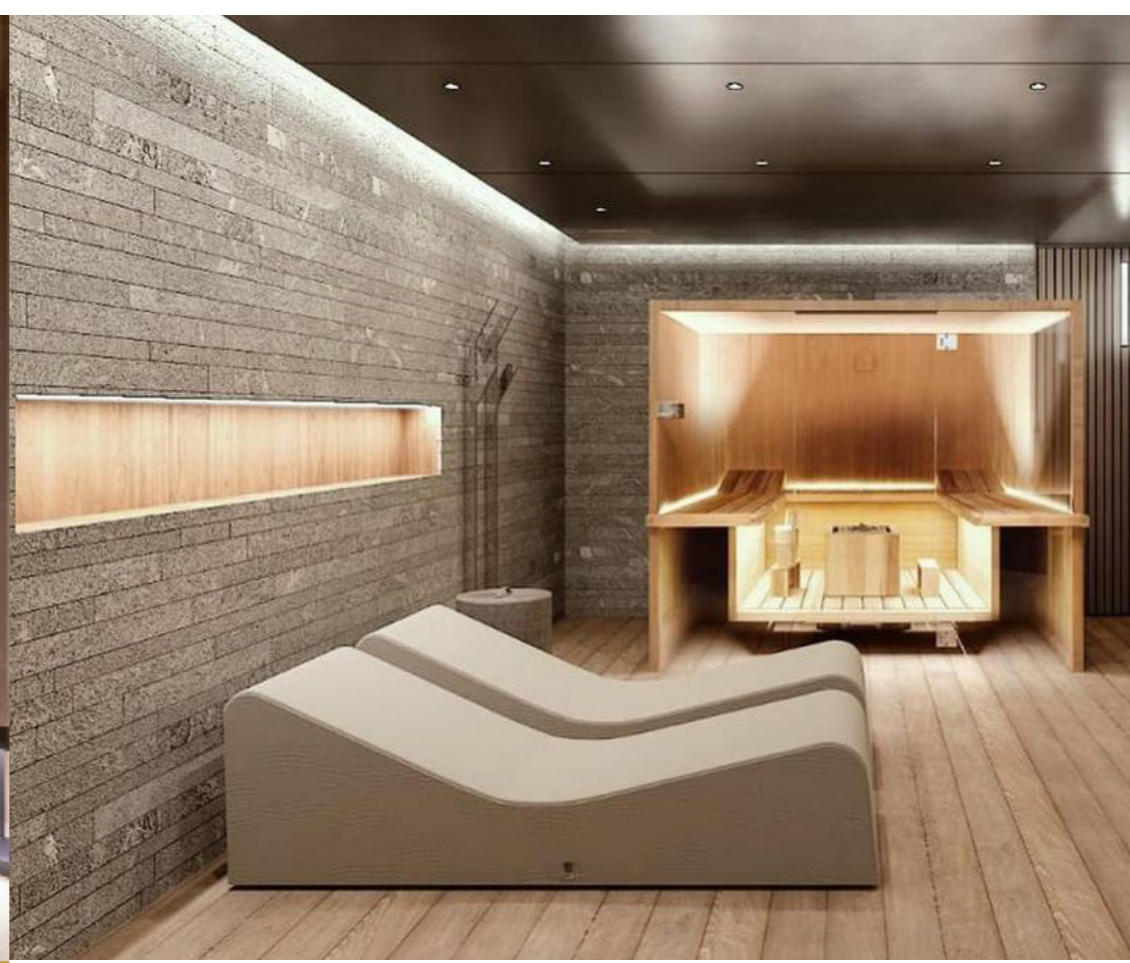

The ONDA and DUNA SPA beds, handmade in Italy, combine design and psycho-physical wellness, thanks to certified materials and elegant shapes. Ideal for indoor and outdoor environments, they offer comfort, supporting physical recovery. One of the most distinctive features of the beds is the high customization capabilities, in terms of size and colors.

E' possibile arricchirli con l'aggiunta di un logo ricamato conferendo un tocco esclusivo. Questa versatilità assicura un'esperienza di relax su misura, in linea con il gusto e lo stile del cliente. Perfetto per completare le composizioni ONDA e DUNA è il tavolino CUBE-SPA con il suo design minimal e funzionale. E' realizzato in metacrilato ed è provvisto di una piccola mensola porta oggetti.